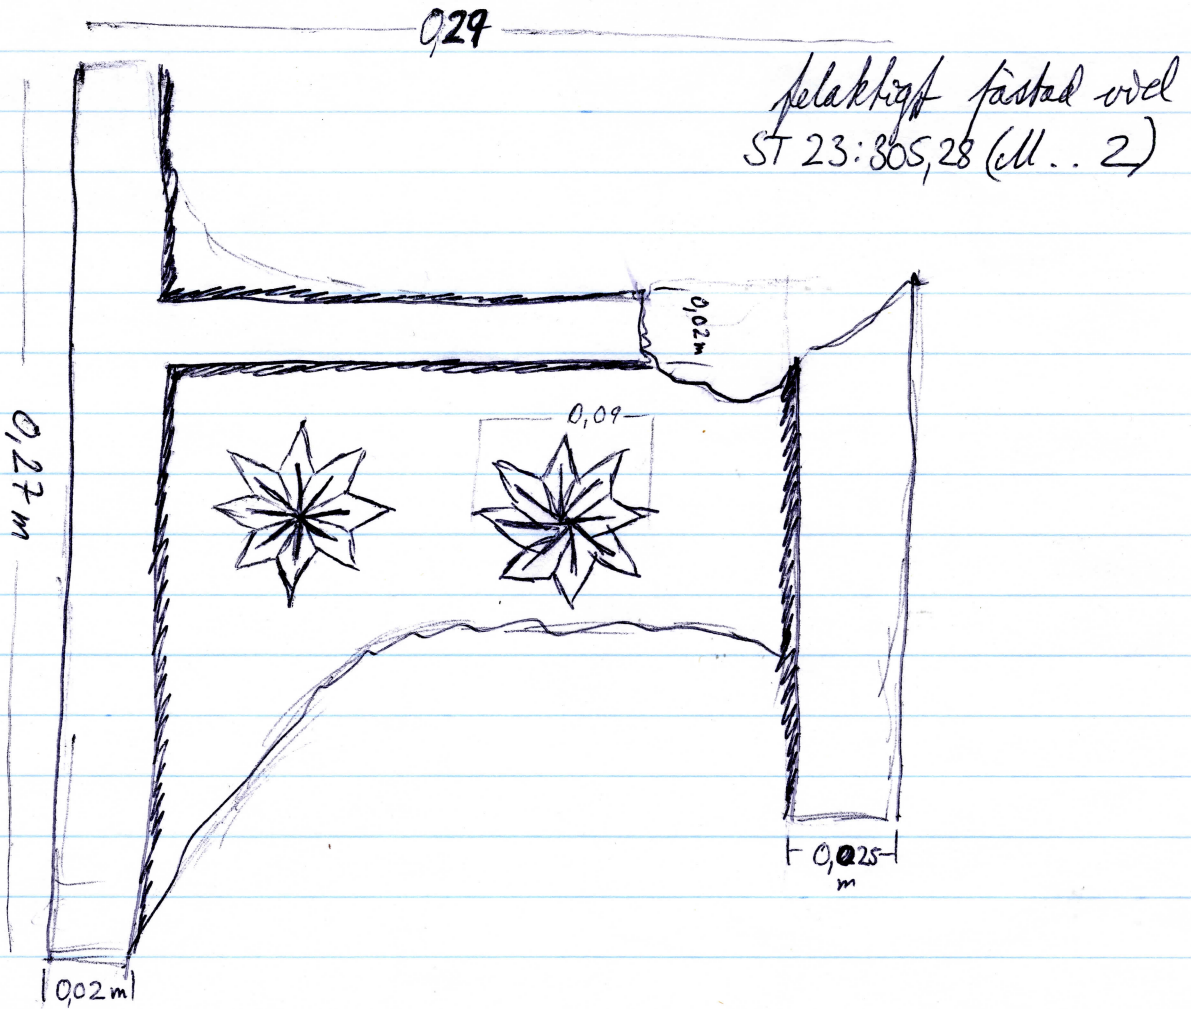

FRAGMENT AV RYSK PRAPOR

Felaktigt fästad vid ST 23:305,28 (M .. 2).

0,27 M (max bevarat) x 0,29 m. Av vit taft med längs kanterna svartkonturerade guldlister. Över duken en tvärgående svartkonturerad guldlister. Av motivdekoren återstår två st 8-uddiga stjärnor (diameter 0,09 m) med inre strålar av rött och grönt, samt rester av ansikte, eventuellt drake eller sol.

~~0,27 x 0,29~~ 0,27 (max bev) x 0,29. Av vit kraft med längs kanterna svartkonturerade guldlister.

Över duken en tvärgående svart konturerad guldlister.

Av motvodekoren återstår 2 st. ätt-uddiga stjärnor (diameter 0,09 m) med inre skålar av rött och grönt, samt rester av ansikte ~~av~~ eventuellt deake eller sol.